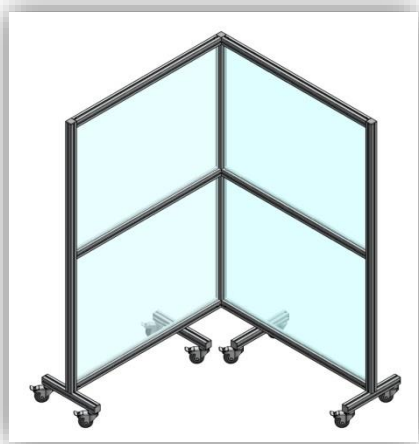

### Thekenaufsatz umlaufender Rahmen

Transparent, mit Durchreiche.  
Oberflächen leicht zu reinigen.  
Individuell gestaltbar.

Beispiel: 1x1x0,5m

**€ 375.-**

(kpl. montiert)

### Mobile Eck-Trennwand mit Rollen

Transparent, fahrbar.  
Oberflächen leicht zu reinigen.  
Individuell gestaltbar.

Beispiel: 2x2x2m

**€ 1100.-**

(kpl. montiert)