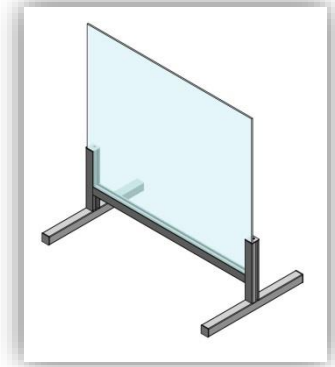

### Thekenaufsatz umlaufender Rahmen

Transparent, mit Durchreiche.  
Oberflächen leicht zu reinigen.  
Individuell gestaltbar.

Beispiel: 1x1x0,5m

**€ 375.-**

(kpl. montiert)

### Mobile Eck-Trennwand mit Rollen

Transparent, fahrbar.  
Oberflächen leicht zu reinigen.  
Individuell gestaltbar.

Beispiel: 2x2x2m

**€ 1100.-**

(kpl. montiert)