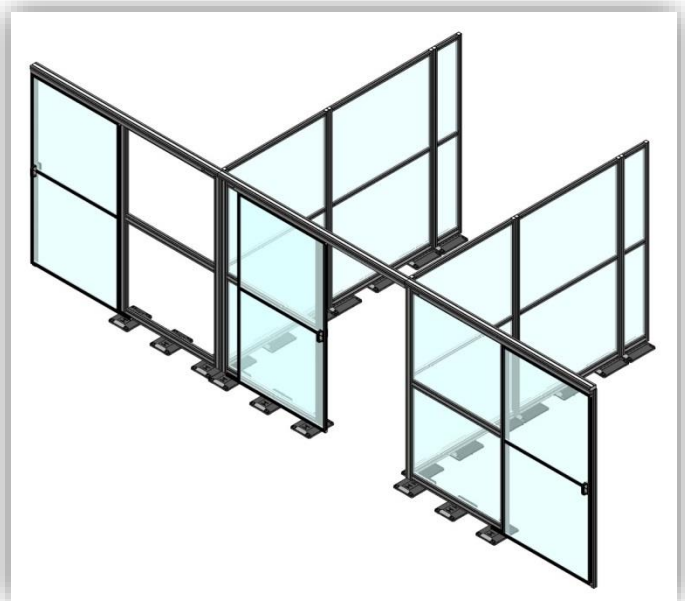

Alle Preise zzgl. gesetzlicher MwSt.
Preise bezogen auf dargestellte Abmessungsbeispiele.