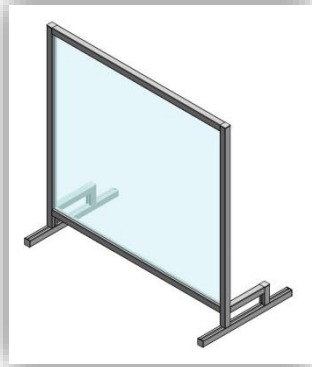

Beispiele

Thekenaufsatz umlaufender Rahmen

Transparent, mit Durchreiche.
Oberflächen leicht zu reinigen.
Individuell gestaltbar.

Beispiel: 1x1x0,5m

€ 375.-

(kpl. montiert)

Thekenaufsatz offener Rahmen

Transparent, mit Durchreiche.
Oberflächen leicht zu reinigen.
Individuell gestaltbar.

Beispiel: 0,7x0,7x0,4m

€ 125.-

(kpl. montiert)

Mobile Eck-Trennwand mit Rollen

Transparent, fahrbar.
Oberflächen leicht zu reinigen.
Individuell gestaltbar.

Beispiel: 2x2x2m

€ 1100.-

(kpl. montiert)

Mobile Trennwand mit Rollen

Transparent, fahrbar.
Oberflächen leicht zu reinigen.
Individuell gestaltbar.

Beispiel: 2x1x0,5m

€ 585.-

(kpl. montiert)