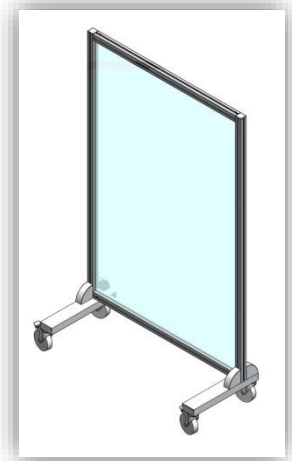

Mobile Trennwand mit Rollen

Transparent, fahrbar.
Oberflächen leicht zu reinigen.
Individuell gestaltbar.

Beispiel: 2x1x0,5m

€ 585.-

(kpl. montiert)